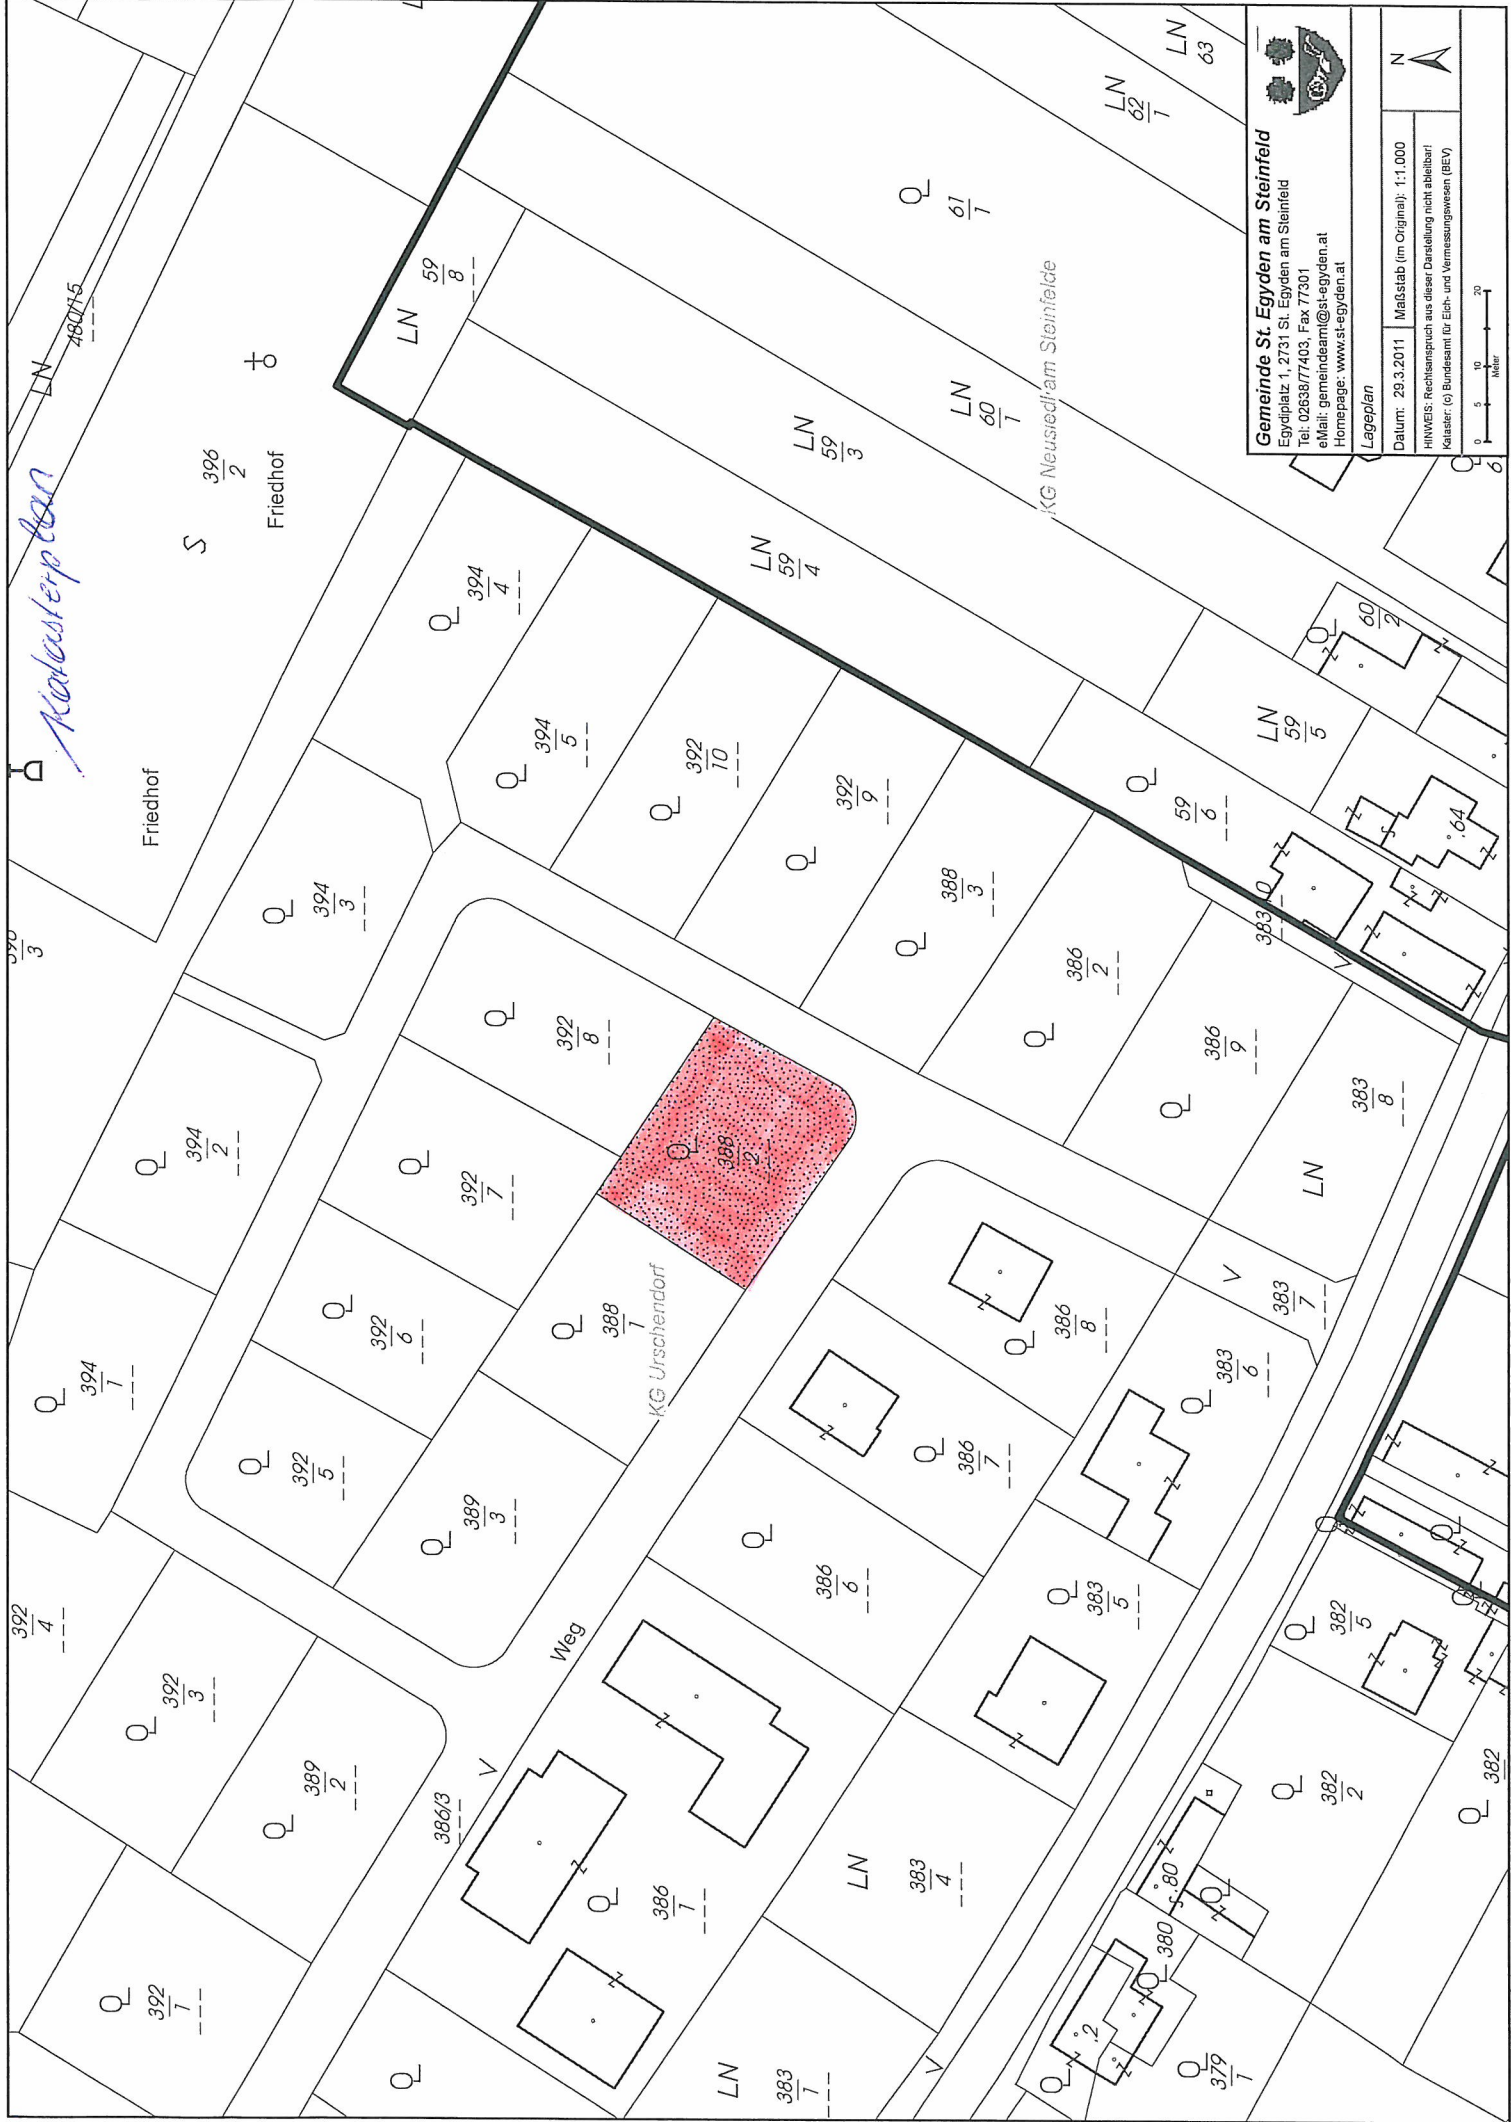

*Katasterplan*

**Gemeinde St. Egidien am Steinfeld**  
Egidienplatz 1, 2731 St. Egidien am Steinfeld  
Tel: 02668/77403, Fax 77301  
eMail: gemeindeam@st-egyden.at  
Homepage: www.stegyden.at

**Lageplan**

Datum: 29.3.2011 | Maßstab (im Original): 1:1.000  
HINWEIS: Rechtsanpruch aus dieser Darstellung nicht ableitbar!  
Kataster: (c) Bundesamt für Eich- und Vermessungswesen (BEV)

0 5 10 20  
Meter

N